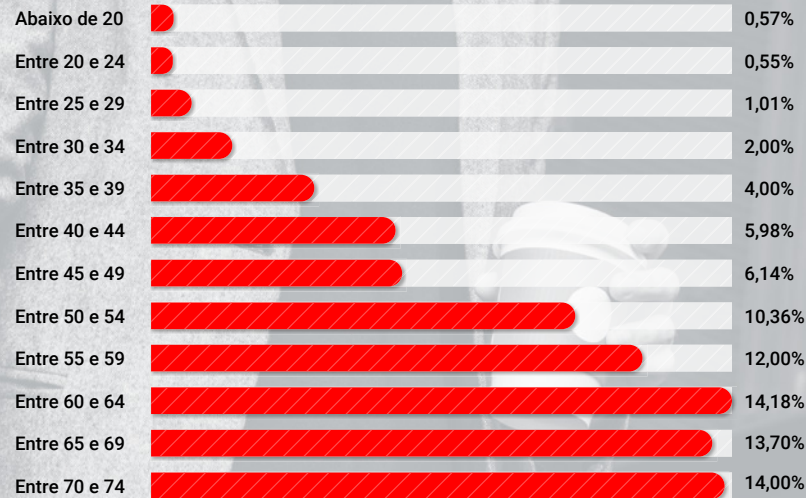

1154
28/04/2021

66.000 EXEMPLARES MENSAIS
DISTRIBUIÇÃO NACIONAL NOS FORMATOS IMPRESSO E DIGITAL

CartaCapital

MÍDIA KIT

AUDIÊNCIA
IMPRESSO
SITE

AUDIÊNCIA

GÊNERO E FAIXA ETÁRIA **CARTA 360°**

AUDIÊNCIA