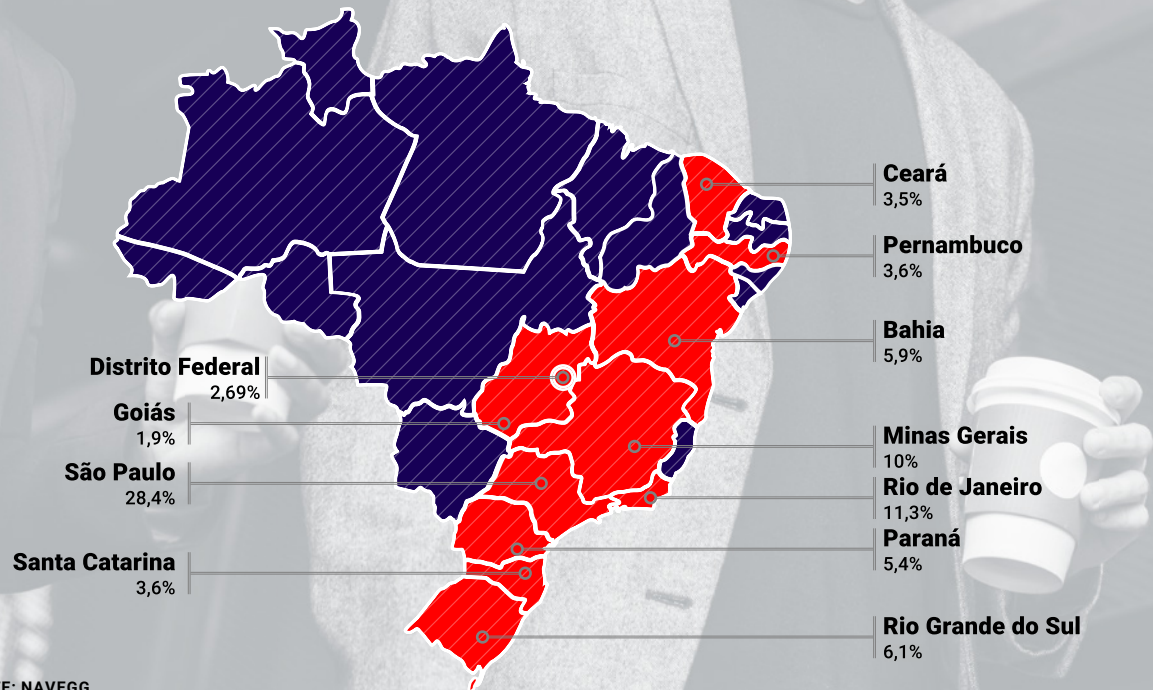

RECORTE GEOGRÁFICO **CARTA 360°**

AUDIÊNCIA

GÊNERO E FAIXA ETÁRIA **CARTA DIGITAL**

AUDIÊNCIA

RECORTE GEOGRÁFICO **CARTA DIGITAL**

FONTE: NAVEGG

IMPRESSO

FORMATOS DE ANÚNCIOS