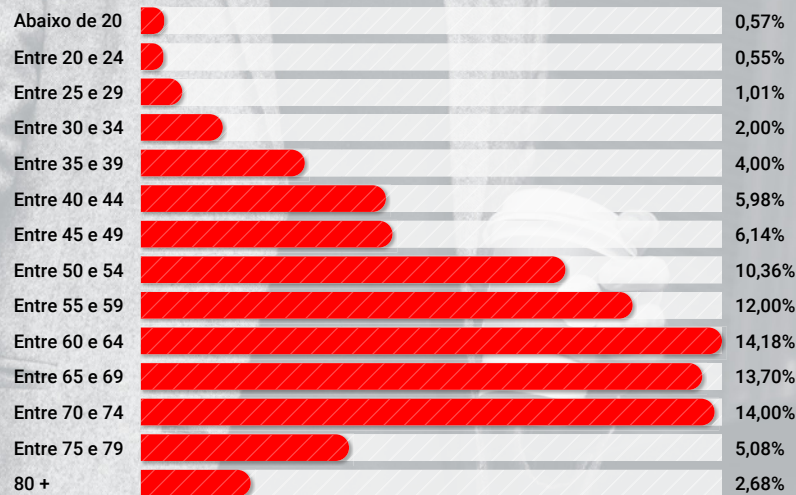

AUDIÊNCIA

GÊNERO E FAIXA ETÁRIA **CARTA DIGITAL**