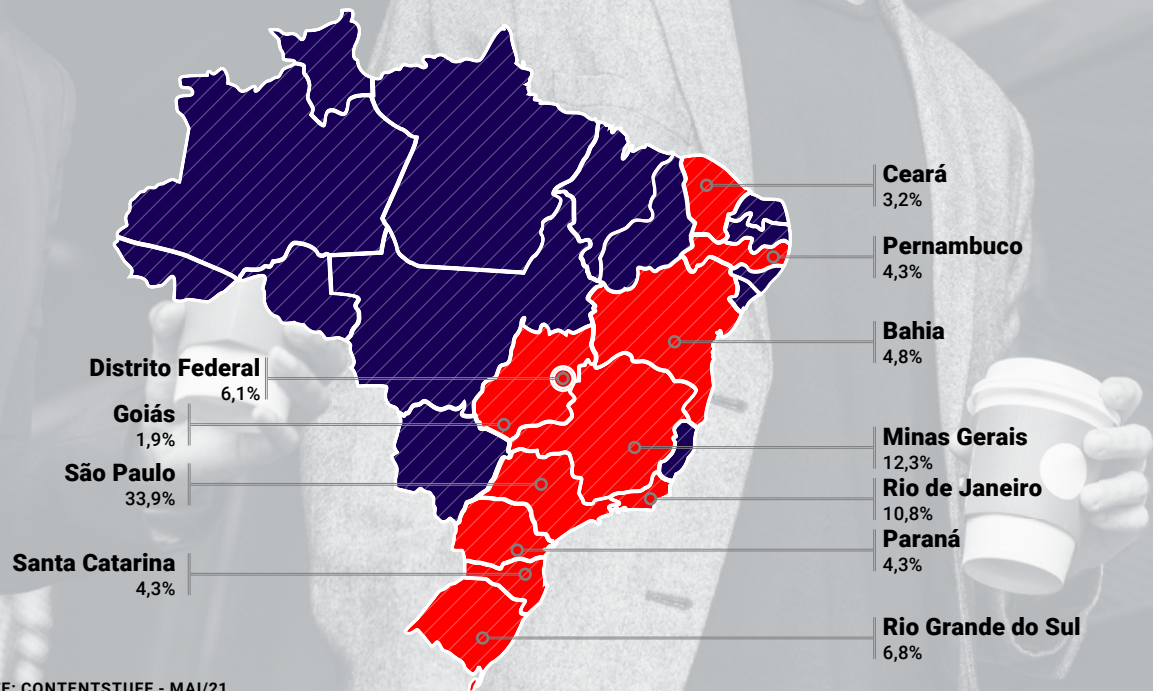

1154
28/04/2021

66.000 EXEMPLARES MENSAIS
DISTRIBUIÇÃO NACIONAL NOS FORMATOS IMPRESSO E DIGITAL

CartaCapital

MÍDIA KIT

AUDIÊNCIA
IMPRESSO
SITE

AUDIÊNCIA

GÊNERO E FAIXA ETÁRIA **CARTA 360°**

AUDIÊNCIA

RECORTE GEOGRÁFICO **CARTA 360°**

AUDIÊNCIA

GÊNERO E FAIXA ETÁRIA **CARTA DIGITAL**

AUDIÊNCIA

RECORTE GEOGRÁFICO **CARTA DIGITAL**

FONTE: NAVEGG

IMPRESSO

FORMATOS DE ANÚNCIOS